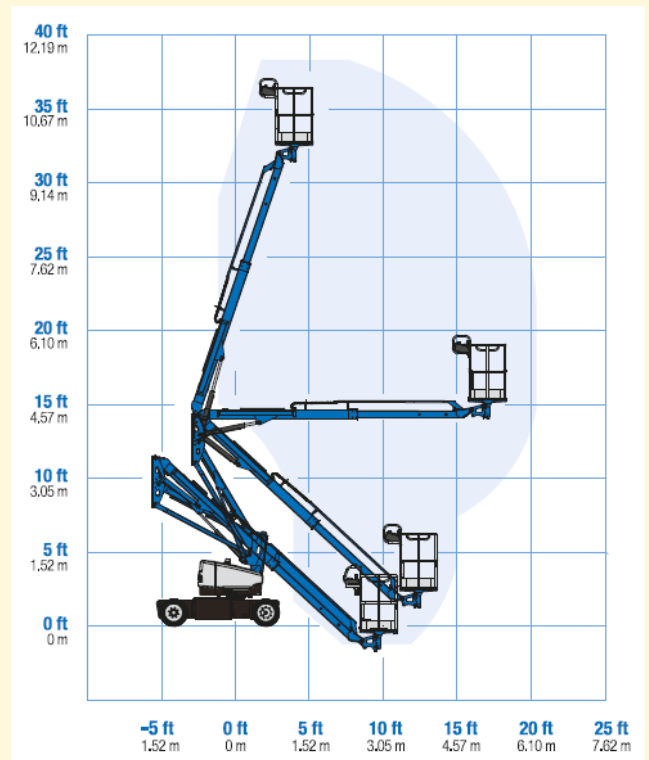

▶ Gelenkteleskop-Arbeitsbühne

▶ GTB 120E

Vermietung | Verkauf | Service
Partner der System Lift AG

Bauart	Gelenkteleskop mit Korbarm
Arbeitshöhe	ca. 12,00 m
Plattformhöhe	ca. 10,00 m
Reichweite max.	ca. 5,57 m
Tragfähigkeit max.	ca. 200 kg
Korbgröße	ca. 1,17 x 0,76 m
Korb drehbar	ja
Transportlänge	ca. 4,17 m
Transportbreite	ca. 1,50 m
Transporthöhe	ca. 1,98 m
Eigengewicht	ca. 3.669 kg
Antrieb	Elektro