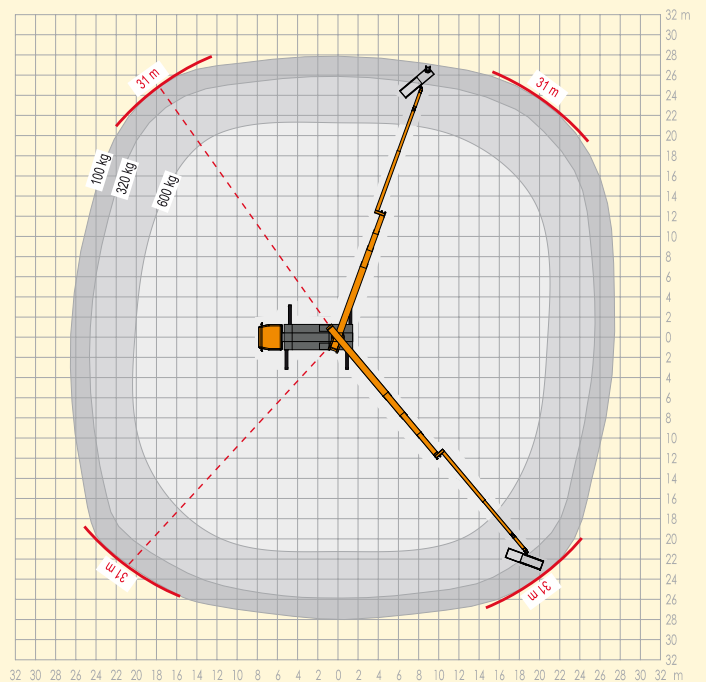

## ► LKW-Arbeitsbühne

## ► LK 460

Vermietung | Verkauf | Service  
Partner der System Lift AG

<b>Bauart</b>	<b>Teleskop mit Korbarm</b>
<b>Arbeitshöhe</b>	ca. 46,00 m
<b>Plattformhöhe</b>	ca. 44,00 m
<b>Reichweite max.</b>	ca. 31,00 m
<b>Tragfähigkeit max.</b>	ca. 320 - 600 kg
<b>Korbgröße</b>	max. 3,82 x 0,97 m
<b>Korb drehbar</b>	ja
<b>Transportlänge</b>	ca. 11,95 m
<b>Transportbreite</b>	ca. 2,55 m
<b>Transporthöhe</b>	ca. 3,99 m
<b>Abstützbreite</b>	ca. 2,55 - 8,95 m
<b>Eigengewicht</b>	ca. 26.000 kg
<b>Aufstellneigung</b>	ca. 2 °
<b>Führerscheinklasse</b>	nur mit Bedienpersonal