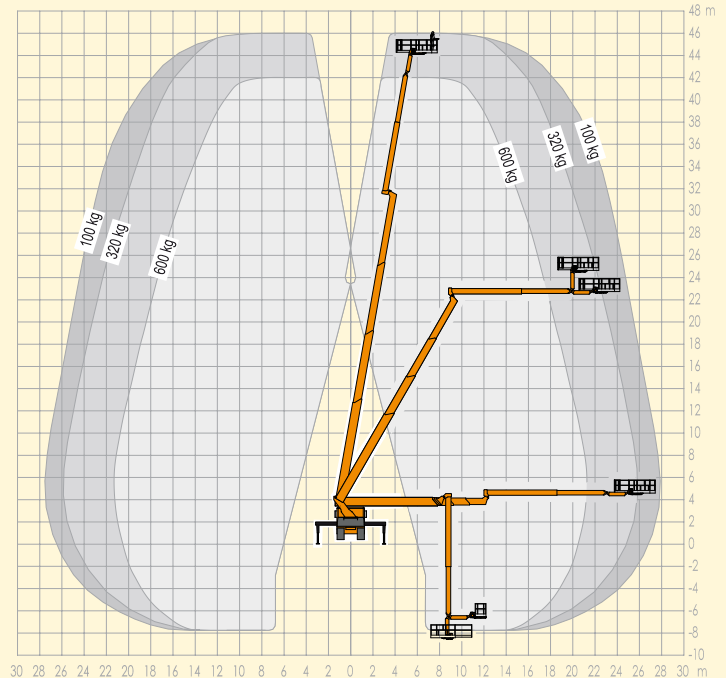

## ► LKW-Arbeitsbühne

## ► LK 460

Vermietung | Verkauf | Service  
Partner der System Lift AG

<b>Bauart</b>	<b>Teleskop mit Korbarm</b>
<b>Arbeitshöhe</b>	ca. 46,00 m
<b>Plattformhöhe</b>	ca. 44,00 m
<b>Reichweite max.</b>	ca. 31,00 m
<b>Tragfähigkeit max.</b>	ca. 320 - 600 kg
<b>Korbgröße</b>	max. 3,82 x 0,97 m
<b>Korb drehbar</b>	ja
<b>Transportlänge</b>	ca. 11,95 m
<b>Transportbreite</b>	ca. 2,55 m
<b>Transporthöhe</b>	ca. 3,99 m
<b>Abstützbreite</b>	ca. 2,55 - 8,95 m
<b>Eigengewicht</b>	ca. 26.000 kg
<b>Aufstellneigung</b>	ca. 2 °
<b>Führerscheinklasse</b>	nur mit Bedienpersonal